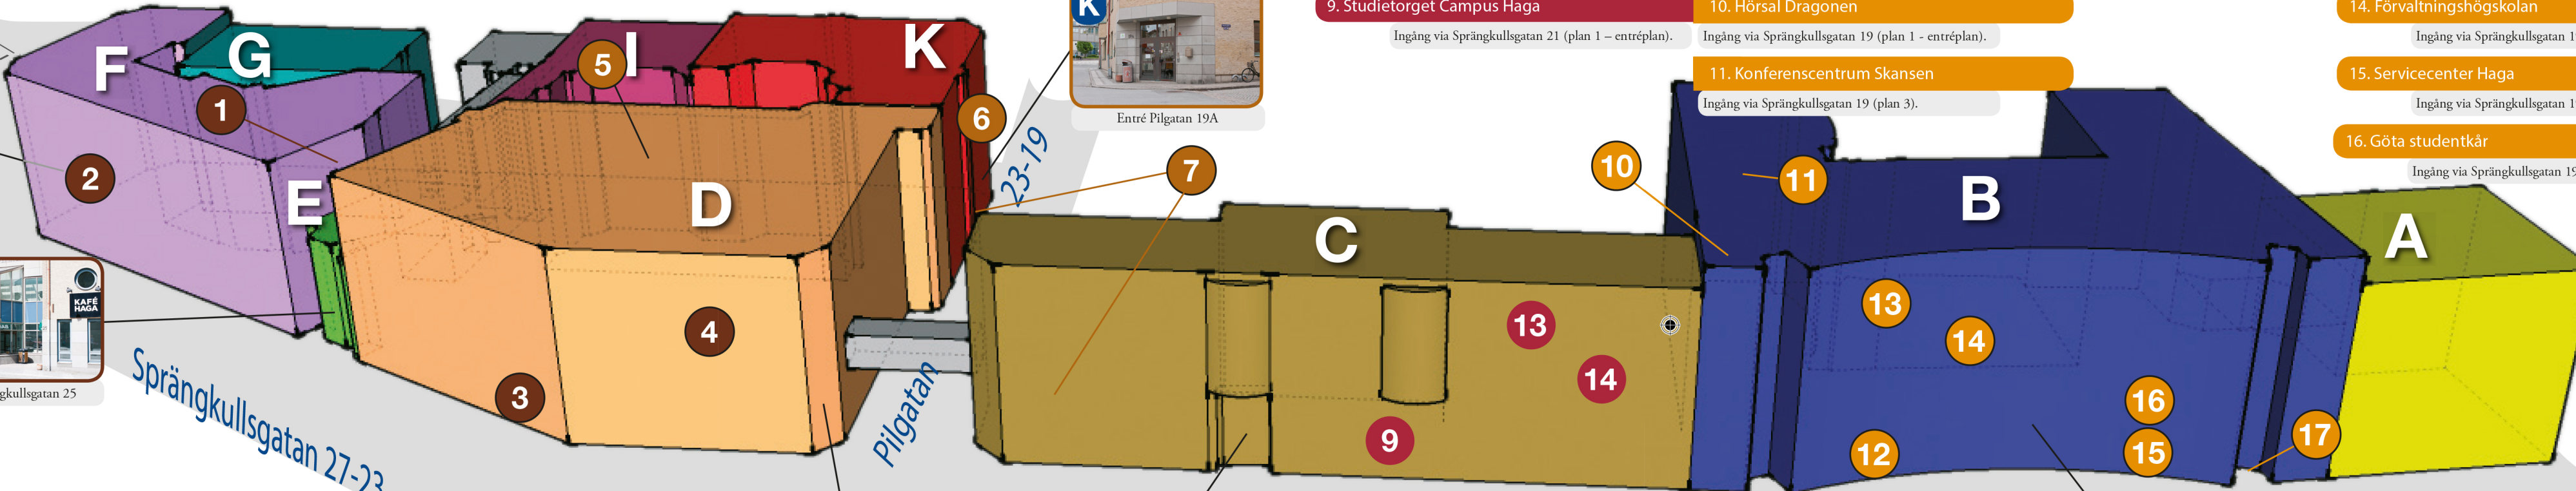

HITTA RÄTT PÅ CAMPUS HAGA

Entré Skanstorget 18

Entré Sprängkullsgatan 25

Entré Pilgatan 19A

Entré Sprängkullsgatan 23

Entré Sprängkullsgatan 21

Entré Sprängkullsgatan 19

1. Hörsal Sappören
 Ingång via Sprängkullsgatan 25 (plan 1 - entréplan).

2. Inst för sociologi och arbetsvetenskap
 Ingång via Skanstorget 18 (plan 1 - entréplan).

3. Kafé Haga
 Ingång via Sprängkullsgatan 25 (plan 1 - entréplan).

4. Institutionen för socialt arbete
 Ingång via Sprängkullsgatan 25 (plan 3).

5. Hörsal Husaren [Hus I]
 Ingång via Pilgatan 19A (plan 0 - entréplan).

6. Konferensrum Pilen
 Ingång via Pilgatan 19A (plan 3).

7. Uppehållsrum
 Ingång via Pilgatan 19A o Sprängkullsg. 21

9. Studietorget Campus Haga
 Ingång via Sprängkullsgatan 21 (plan 1 - entréplan).

10. Hörsal Dragonen
 Ingång via Sprängkullsgatan 19 (plan 1 - entréplan).

11. Konferenscentrum Skansen
 Ingång via Sprängkullsgatan 19 (plan 3).

14. Förvaltningshögskolan
 Ingång via Sprängkullsgatan 19 (plan 3).